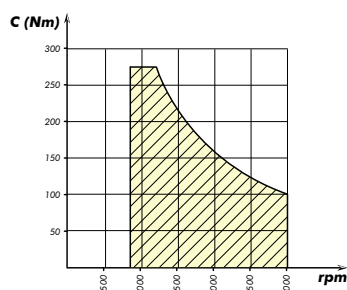

PTO per cambio YAMZ 236

Con la presente abbiamo il piacere di informarvi che è disponibile la nuova PTO per cambio YAMZ 236 nella versione pneumatica.

Il codice di ordinazione:

- Pto a comando pneumatico: **086-071-00139** (collegamento alla pagina web)

DIAGRAMMA DI UTILIZZO

Versione	Giri pto a 1000 giri motore	Coppia massima	Lato montaggio	Uscita	Rotazione	Kit di montaggio	Potenza
	rpm	Nm					kW
13	950	280	Dx	Post.	Ora.	154-3-3053	35

Per ulteriori informazioni contattare l'ufficio commerciale.